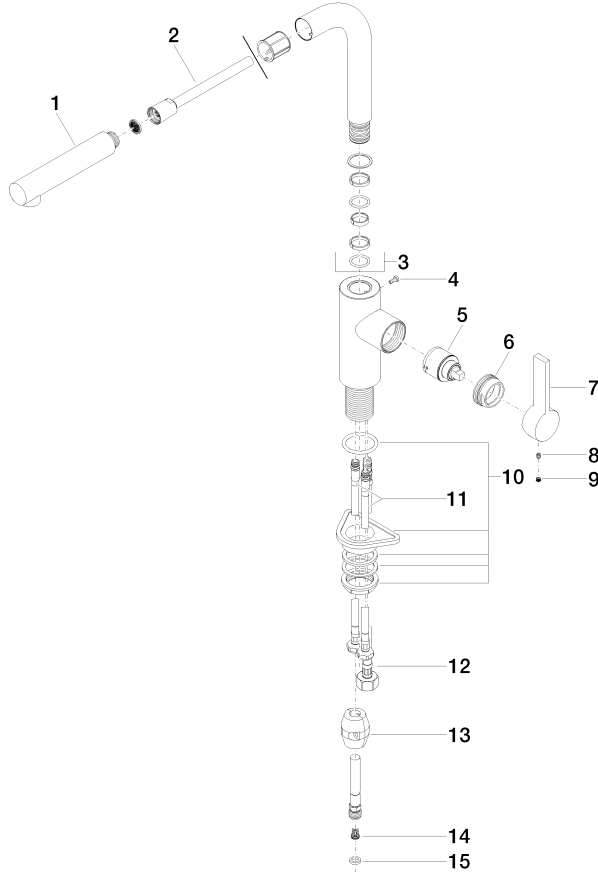

33 840 790

- sporgenza 235 mm
- bocca girevole 360°
- Getto con aria
- altezza rubinetteria 337 mm
- altezza fino al rompigitto 300 mm
- diametro foro 35 mm
- Flessibile doccetta trecciato 1500mm
- portata max 8,8 l/min a una pressione idraulica di 3 bar
- senza piombo
- Questo prodotto può aiutare un edificio a soddisfare i requisiti dei Green Building Rating Systems, ad es. LEED®, BREEAM®, DGNB

Sistema di sicurezza antiriflusso.

	Cromato	33 840 790-00
	Platinato spazzolato	33 840 790-06
	Platinato	33 840 790-08
	Dark Chrome	33 840 790-19
	Ottone spazzolato (Oro 23k)	33 840 790-28
	Champagne spazzolato (Oro 22k)	33 840 790-46
	Champagne (Oro 22k)	33 840 790-47
	Cromo spazzolato	33 840 790-93
	Dark Platinum spazzolato	33 840 790-99

**Prodotti complementari**

**Comando piletta ad eccentrico con manopola con manopola - Cromato** 10 712 970-00

**Prodotti complementari**

**Dispenser senza rosetta - Cromato** 82 424 970-00

33 840 790

**Diagramma di portata**

### Elenco delle parti di ricambio

N.	Codice articolo	Denominazione	Quantità necessaria	Tempo di produzione
1	04 12 11 106 00-00	doccia	1	10
2	90 30 02 062 00-00	flessibile	1	2
3	90 28 22 186 00-00	bocca di erogazione	1	10
4	09 30 30 054 90	vite	1	2
5	90 15 05 045 00 90	cartuccia	1	2
6	09 24 04 141-00	dado	1	10
7	09 20 79 040-00	manopola	1	10
8	90 31 11 030 00 90	perno	1	2
9	90 31 20 109 00 90	tappo	1	2
10	04 23 10 044 02 90	set di fissaggio	1	2
11	04 30 04 104 00 90	flessibile	2	2
12	04 30 04 029 00 90	flessibile	1	2
13	04 21 50 005 00 90	accessori	1	2
14	09 23 01 131 90	valvola di non ritorno	1	2
15	90 14 20 019 00 90	guarnizione	1	2