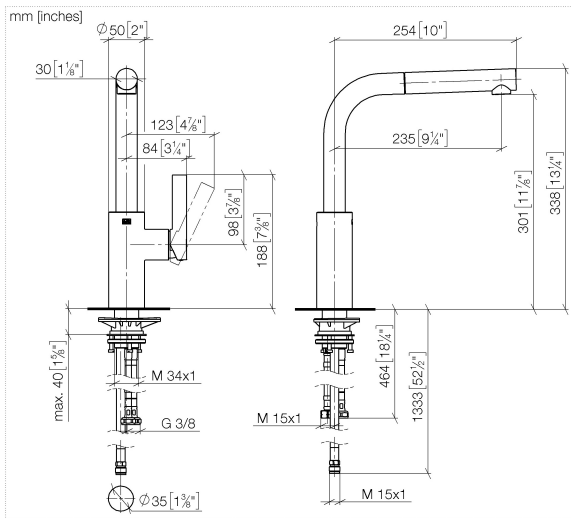

33 840 790

- sporgenza 235 mm
- bocca girevole 360°
- Getto con aria
- altezza rubinetteria 337 mm
- altezza fino al rompigitto 300 mm
- diametro foro 35 mm
- Flessibile doccetta trecciato 1500mm
- portata max 8,8 l/min a una pressione idraulica di 3 bar
- senza piombo
- Questo prodotto può aiutare un edificio a soddisfare i requisiti dei Green Building Rating Systems, ad es. LEED®, BREEAM®, DGNB

**Prodotti complementari**

**Comando piletta ad eccentrico con manopola con manopola - Cromato** 10 712 970-00

**Prodotti complementari**

**Dispenser senza rosetta - Cromato** 82 424 970-00

33 840 790

**Diagramma di portata**

### Elenco delle parti di ricambio

N.	Codice articolo	Denominazione	Quantità necessaria	Tempo di produzione
1	04 12 11 106 00-00	doccia	1	10
2	90 30 02 062 00-00	flessibile	1	2
3	90 28 22 186 00-00	bocca di erogazione	1	10
4	09 30 30 054 90	vite	1	2
5	90 15 05 045 00 90	cartuccia	1	2
6	09 24 04 141-00	dado	1	10
7	09 20 79 040-00	manopola	1	10
8	90 31 11 030 00 90	perno	1	2
9	90 31 20 109 00 90	tappo	1	2
10	04 23 10 044 02 90	set di fissaggio	1	2
11	04 30 04 104 00 90	flessibile	2	2
12	04 30 04 029 00 90	flessibile	1	2
13	04 21 50 005 00 90	accessori	1	2
14	09 23 01 131 90	valvola di non ritorno	1	2
15	90 14 20 019 00 90	guarnizione	1	2